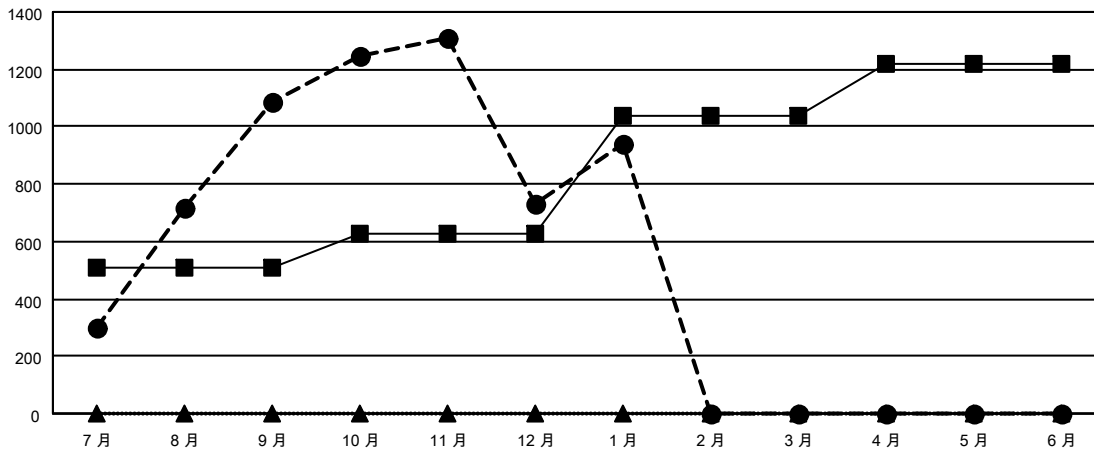

# GMT MONTHLY MEMBERSHIP PROGRESS REPORT

Results as of: 1/31/2024

Multiple District 300B

LOCATION: REP OF CHINA

GMT: OPEN

GMT憲章區 5 - M

分會			
成果 2023-2024			
季	新分會目標	新會	會員流失的分會
7月/8月/9月	7	7	1
10月/11月/12月	0	6	1
1月/2月/3月	4	3	0
4月/5月/6月	2	0	0

位會員@每位須繳			
成果 2023-2024			
季	會員淨增長目標	實際會員增長數	實際退會會員 (包括轉會)
7月/8月/9月	510	1,571	338
10月/11月/12月	115	488	783
1月/2月/3月	410	240	21
4月/5月/6月	185	0	0

目標與實際新會累積

目標和實際會員累積

已取消的分會: 2	274 CLUBS OF 340 增添1位或以上的新會員	<u>性別分佈</u>	
		男	8,843 (69.68%)
<u>放棄的會員</u>	<a href="#">點擊這裡取得彙計會員數據</a>	女	3,848 (30.32%)
過世		17	總計家庭單位會員數
分會已取消	0	支付減半會費的家庭會員	438
其他	1,125		
總計	1,142		