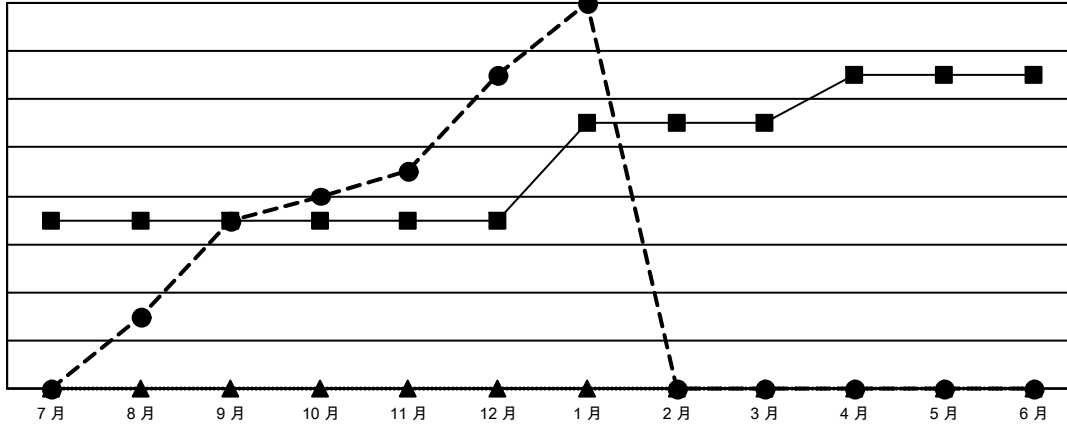

# GMT MONTHLY MEMBERSHIP PROGRESS REPORT

Results as of: 1/31/2024

Multiple District 300B

LOCATION: REP OF CHINA

GMT: OPEN

GMT憲章區 5 - M

分會			
成果 2023-2024			
季	新分會目標	新會	會員流失的分會
7月/8月/9月	7	7	1
10月/11月/12月	0	6	1
1月/2月/3月	4	3	0
4月/5月/6月	2	0	0

位會員@每位須繳			
成果 2023-2024			
季	會員淨增長目標	實際會員增長數	實際退會會員 (包括轉會)
7月/8月/9月	510	1,571	338
10月/11月/12月	115	488	783
1月/2月/3月	410	240	21
4月/5月/6月	185	0	0

目標與實際新會累積

目標和實際會員累積

已取消的分會: 2	274 CLUBS OF 340 增添1位或以上的新會員	<u>性別分佈</u>	
		男	8,843 (69.68%)
<u>放棄的會員</u>	<a href="#">點擊這裡取得彙計會員數據</a>	女	3,848 (30.32%)
過世		17	總計家庭單位會員數
分會已取消	0	支付減半會費的家庭會員	438
其他	1,125		
總計	1,142		